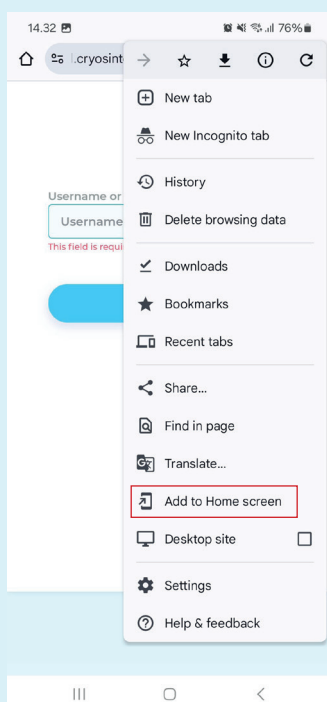

## Installation på en Android telefon

### Trin 1

Åbn patientportalen i din foretrukne browser.

### Trin 2

Tryk på indstillinger (øverst i højre hjørne).

### Trin 3

Vælg "Føj til hjemmeskærm".