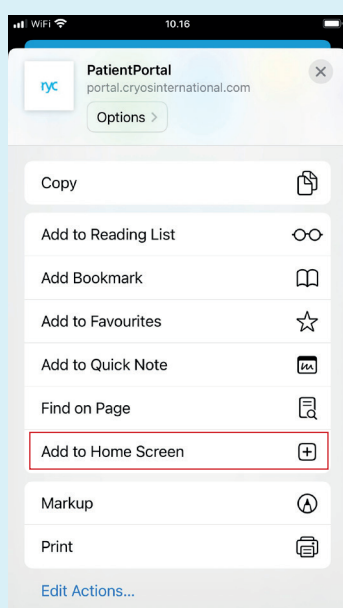

## Installation på en iPhone eller iPad

### Trin 1

Åbn patientportalen i din foretrukne browser.

### Trin 2

Tryk på delingsknappen for at åbne mulighederne.

### Trin 3

Scroll og vælg "Føj til hjemmeskærm".