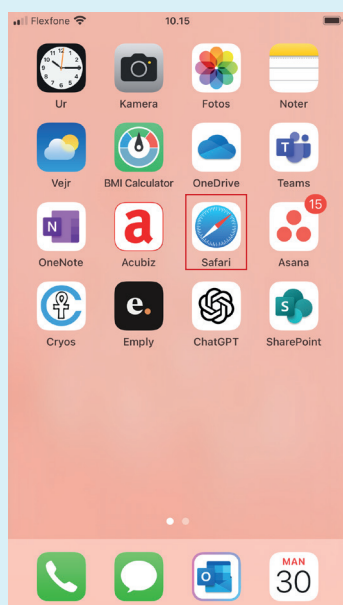

Guide til installation af patientportalen på din telefon

Installation på en iPhone eller iPad

Trin 1

Åbn patientportalen i din foretrukne browser.